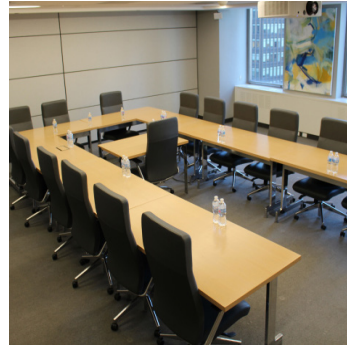

a Sala de Audiências Riverside Park