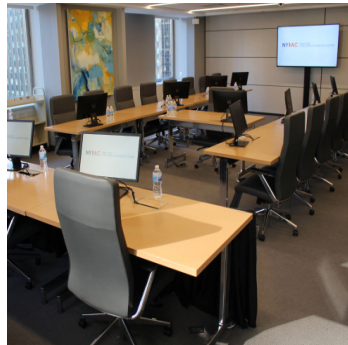

a Sala de Audiências Bryant Park